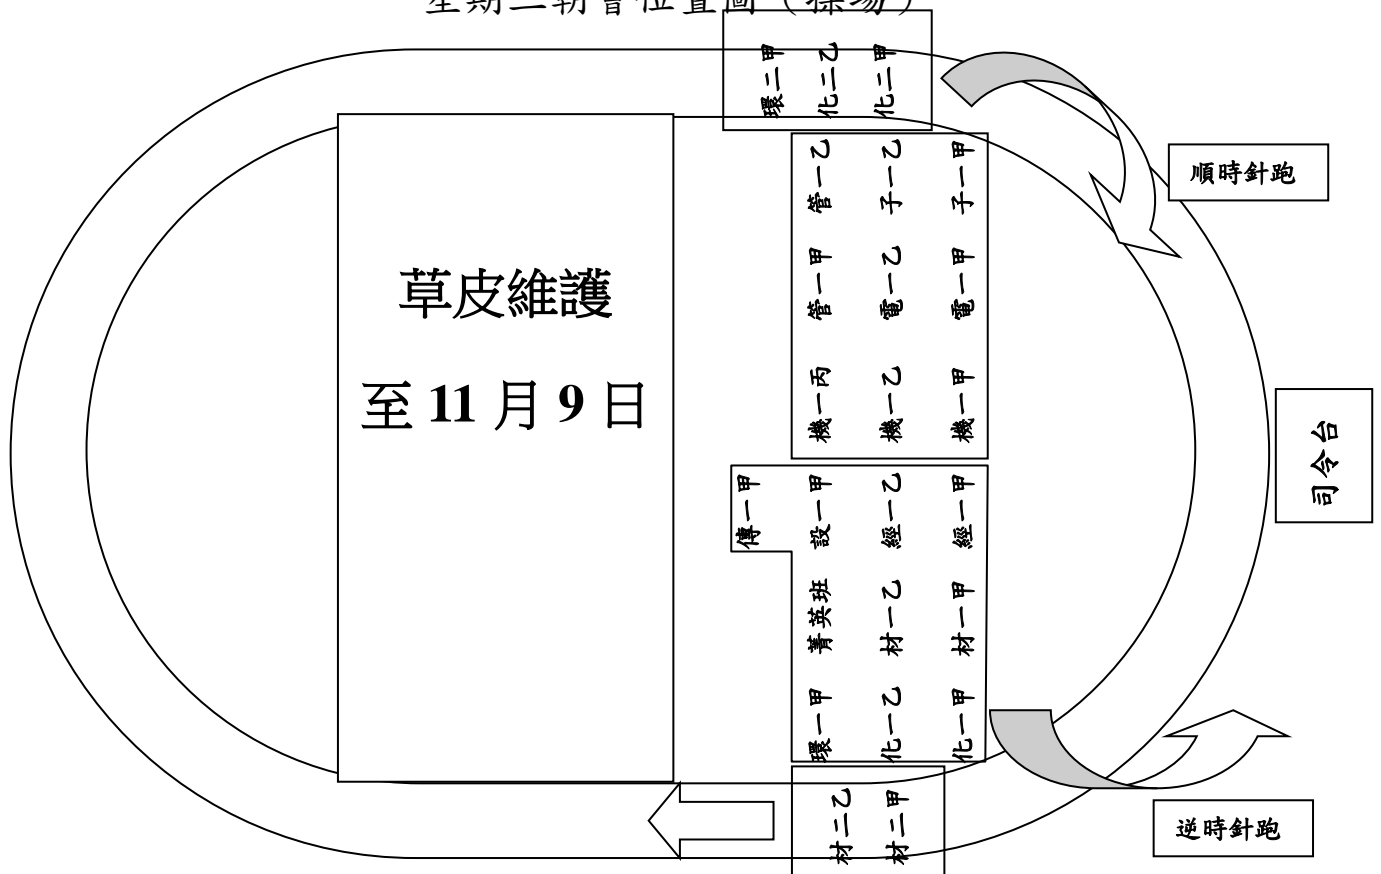

107 學年度晨間朝會規劃表及位置圖

朝會時間	星期一	星期二	星期三	星期四	星期五
朝會學院	四技一年級	四技一年級 管設學院	四技一年級 環資學院	四技一年級 工程學院	四技一年級
主持人	學務長 或副學務長	院長	院長	院長	學務長 或副學務長
朝會科系	四技一年級 實務菁英班	四技工管系 四技經管系 四技視傳系 四技工設系 實務菁英班	四技材料系 四技環安衛系 四技化工系 實務菁英班	四技機械系 四技電機系 四技電子系 實務菁英班	四技一年級 實務菁英班
輔導教官	王思謙	陶韻然	翁智賢	黃志偉	周志明

星期三朝會位置圖 (操場)

附註：

- 一、各班級請於 06：20 前就位完畢。
所有人員均參加朝會，副班長確實點名，無故未到者依校規辦理。
- 二、當日因病無法參加者請依規定辦理請假手續。