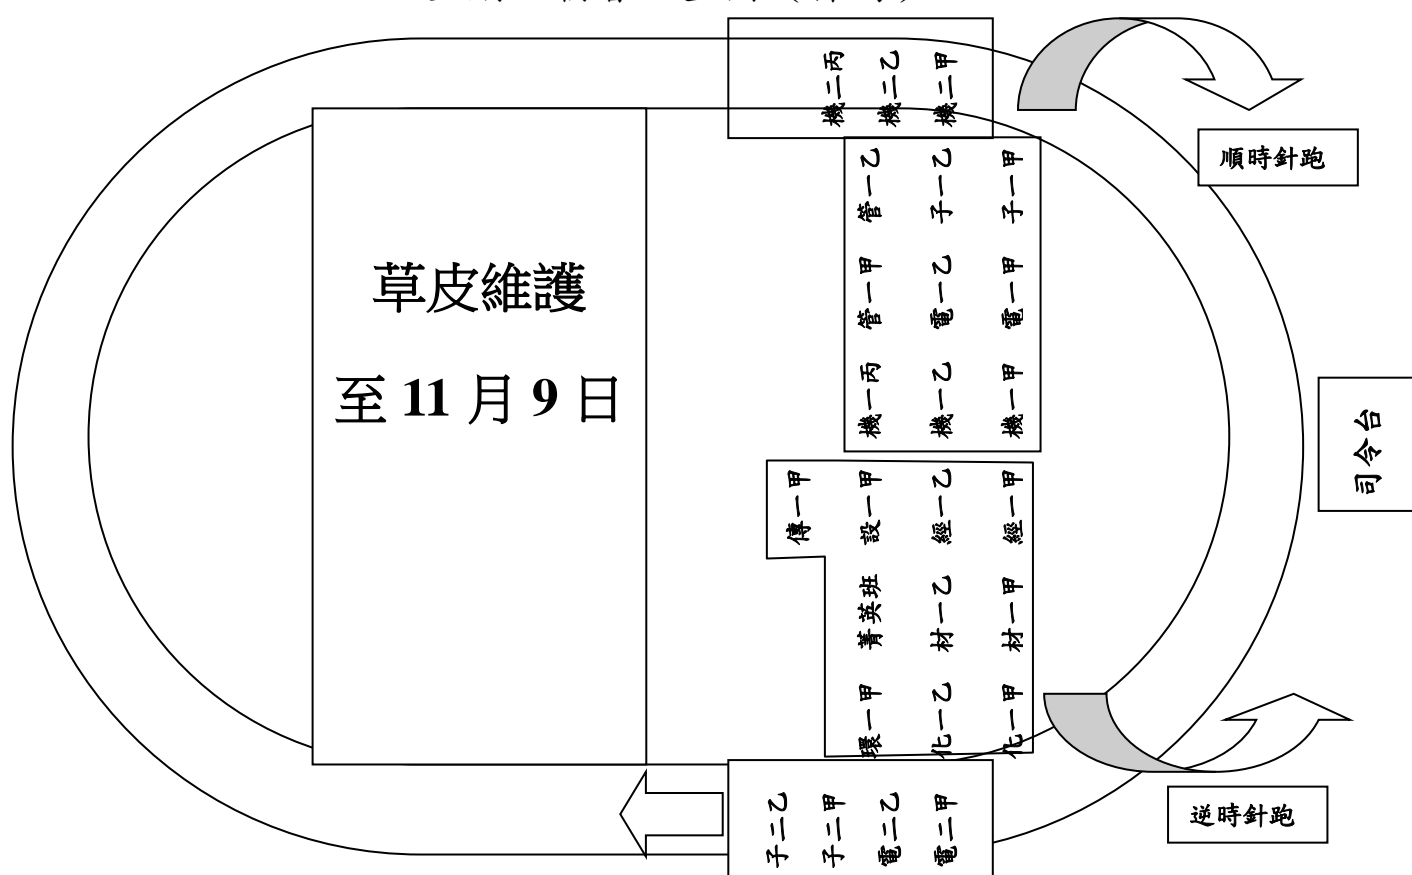

107 學年度晨間朝會規劃表及位置圖

朝會時間	星期一	星期二	星期三	星期四	星期五
朝會學院	四技一年級	四技一年級 管設學院	四技一年級 環資學院	四技一年級 工程學院	四技一年級
主持人	學務長 或副學務長	院長	院長	院長	學務長 或副學務長
朝會科系	四技一年級 實務菁英班	四技工管系 四技經管系 四技視傳系 四技工設系 實務菁英班	四技材料系 四技環安衛系 四技化工系 實務菁英班	四技機械系 四技電機系 四技電子系 實務菁英班	四技一年級 實務菁英班
輔導教官	王思謙	陶韻然	翁智賢	黃志偉	周志明

星期四朝會位置圖（操場）

附註：

- 一、各班級請於 06：20 前就位完畢。
所有人員均參加朝會，副班長確實點名，無故未到者依校規辦理。
- 二、當日因病無法參加者請依規定辦理請假手續。