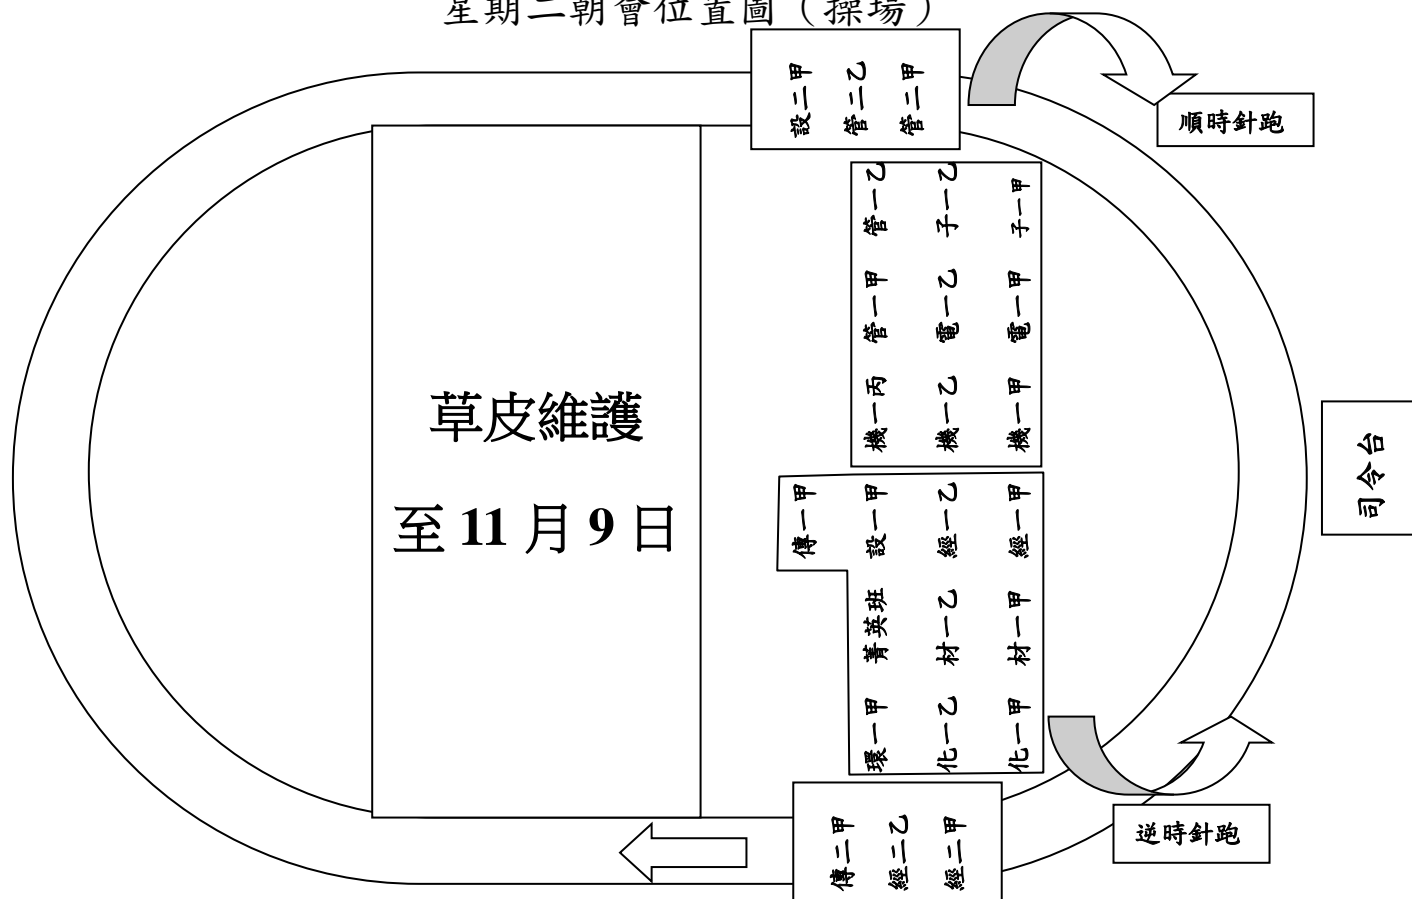

107 學年度晨間朝會規劃表及位置圖

朝會時間	星期一	星期二	星期三	星期四	星期五
朝會學院	四技一年級	四技一年級 管設學院	四技一年級 環資學院	四技一年級 工程學院	四技一年級
主持人	學務長 或副學務長	院長	院長	院長	學務長 或副學務長
朝會科系	四技一年級 實務菁英班	四技工管系 四技經管系 四技視傳系 四技工設系 實務菁英班	四技材料系 四技環安衛系 四技化工系 實務菁英班	四技機械系 四技電機系 四技電子系 實務菁英班	四技一年級 實務菁英班
輔導教官	王思謙	陶韻然	翁智賢	黃志偉	周志明

星期二朝會位置圖 (操場)

附註：

- 一、各班級請於 06：20 前就位完畢。  
所有人員均參加朝會，副班長確實點名，無故未到者依校規辦理。
- 二、當日因病無法參加者請依規定辦理請假手續。